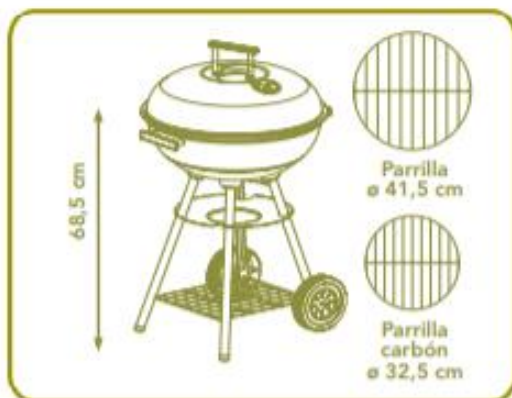

habitex

552 C 19

Barbacoa carbón **SUPERGRILL 48**

- Cubeta y tapa de acero esmaltado.
- Parrilla cromada.
- Ruedas de transporte.
- Con rejilla inferior.

ESPECIFICACIONES TÉCNICAS

Parrilla: ø 41,5 cm.

Parrilla carbón: ø 32,5 cm.

Altura: 68,5 cm.

Acero esmaltado

Rejilla inferior

Ruedas transporte